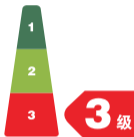

# 中国能效标识

CHINA ENERGY LABEL

耗能低

耗能高

生产者名称: Fisher & Paykel Appliances Ltd

规格型号: CI302DTB4

热效率 (%) 84.0

待机功率(W) 1.8